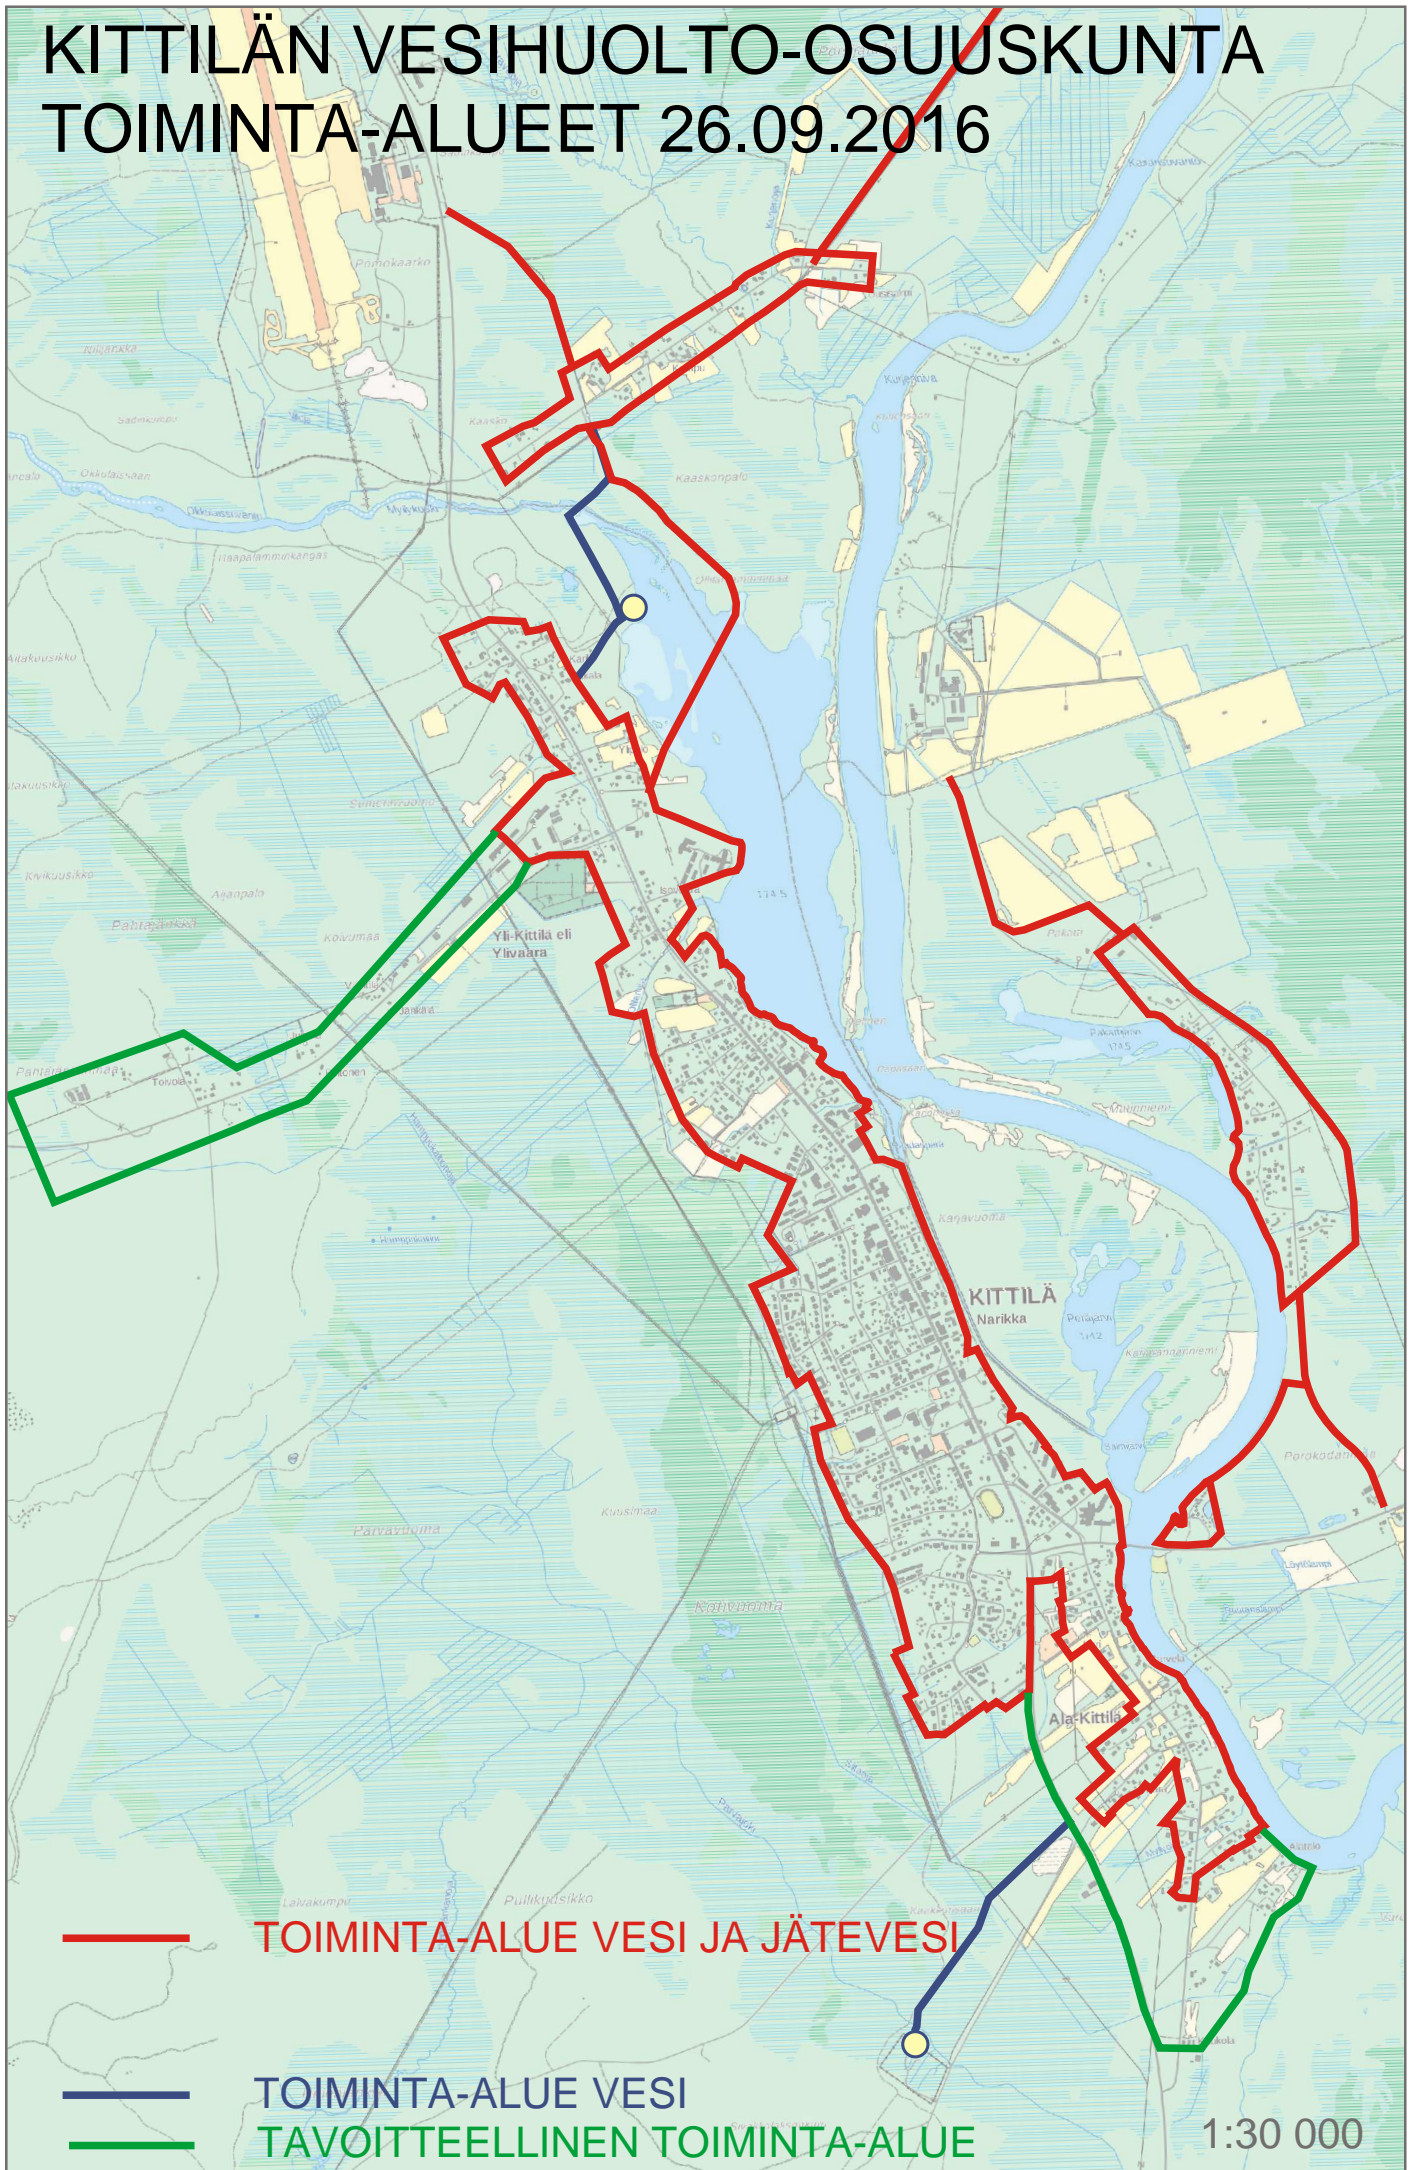

KITILÄN VESIHUOLTO-OSUUSKUNTA TOIMINTA-ALUEET 26.09.2016

TOIMINTA-ALUE VESI JA JÄTEVESI

TOIMINTA-ALUE VESI

TAVOITTEELLINEN TOIMINTA-ALUE

1:30 000